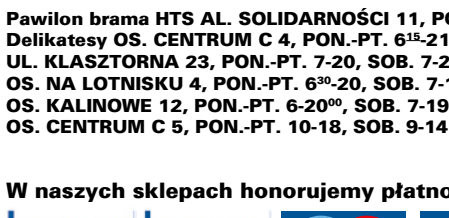

1879*
1799
17,99 za kg

Filet y śledziowe w śmietanie krojone 1 kg

2699*
2499
24,99 za kg

Kaszubskie rolmopsy 1 kg

1240*
1199
11,99 za kg

Śledzie od serca filety śledziowe
w asortymencie
300 g

2699*
2499
24,99 za kg